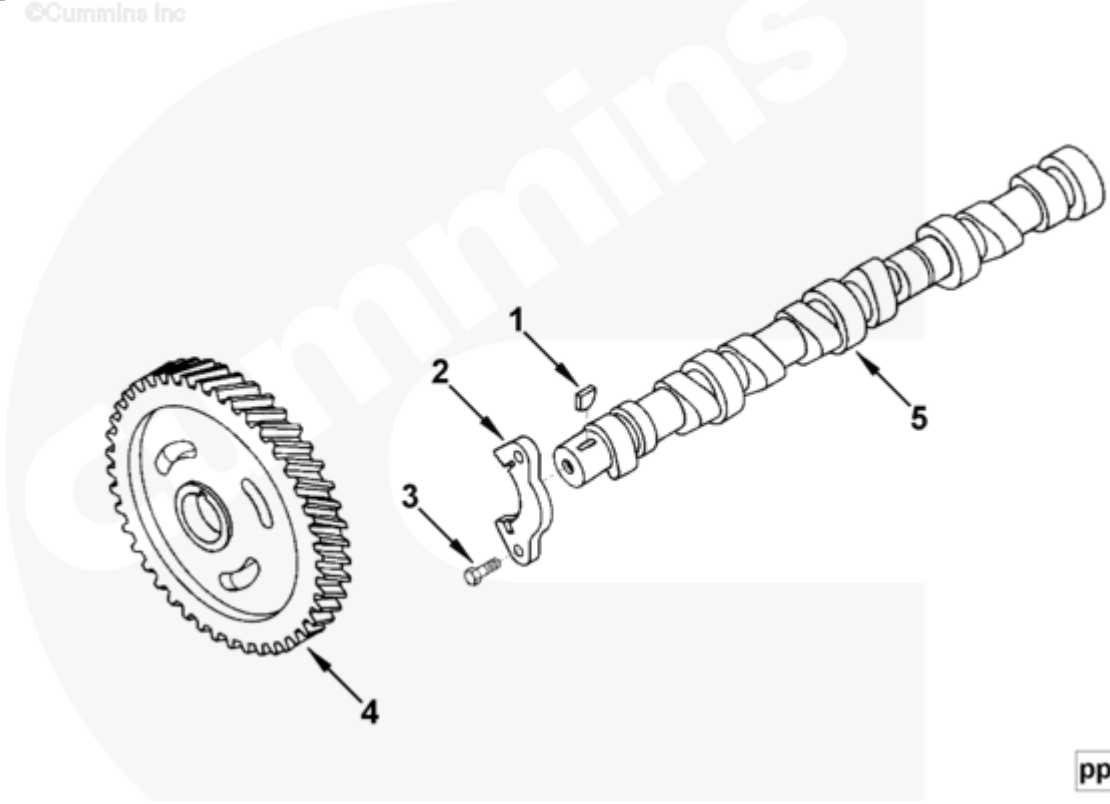

pp9592b

SMALL | MEDIUM | LARGE

Cart	Ref No	Part Number	Part Description	Required	Remarks
View My Cart					
		PP730	Camshaft		CPL730

<input type="checkbox"/>	1	3902332	Plain Woodruff Key	1	4.0 mm
<input type="checkbox"/>	2	3914641	Camshaft Thrust Support	1	
<input type="checkbox"/>	3	3900227	Hexagon Head Cap Screw	2	M8 X 1.25 X 22.
<input type="checkbox"/>	4	3907431	Camshaft Gear	1	
<input type="checkbox"/>		3914638	Camshaft	1	
	5	3912842	Camshaft	1	